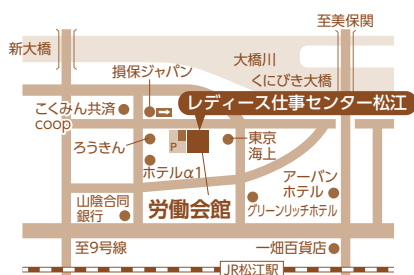

開催にあたっては、新型コロナウイルスの感染予防対策に努めます。参加者の方は、咳エチケット(マスク着用)、手指消毒、発熱等の症状の際には参加を見合わせるなどご協力ください。

再就職のご相談はレディース仕事センターへお越しください。

「寄り添い型支援」を行っています。

ご希望により企業の見学や面接の同行をはじめ履歴書の添削、志望動機について一緒になって考えます！

自分はどんな仕事があるの？ 転職を考えているけど、どうしたらいい？

相談することで、自分の中で整理できることもありますよ。お気軽にご相談にお越しください。

レディース仕事センター松江

松江市御手船場町557番地7 労働会館3F

0852-61-6117

キッズスペースあります

所在地

就職サポートセンター島根

【開所時間】9:30～18:00(土日祝除く)